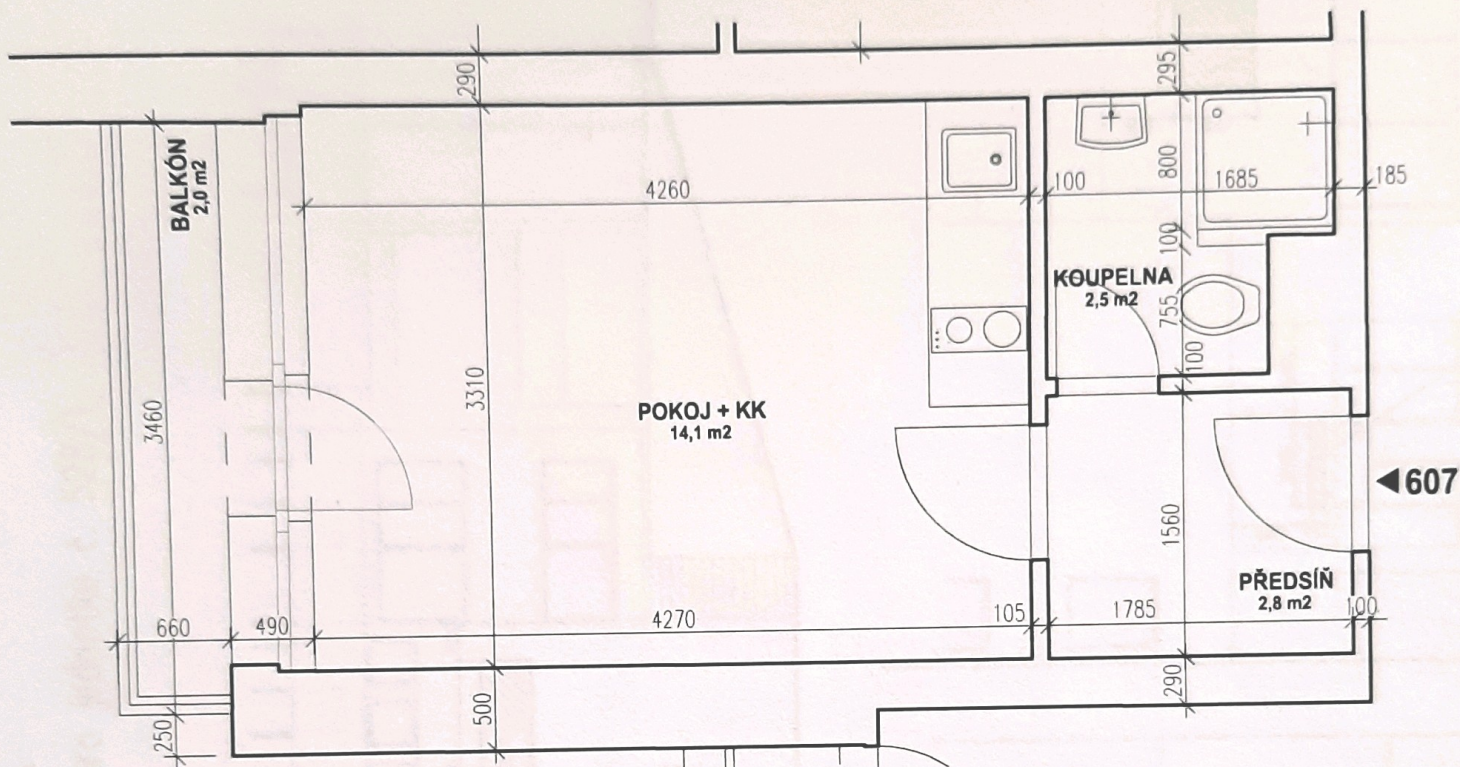

6.NP - UBYTOVACÍ JEDNOTKA č. 527/607

ÚČEL MÍSTNOSTI	PLOCHA
pokoj + kk	14,1
koupelna	2,5
předsíň	2,8
svislé nosné a nenosné konstrukce uvnitř jednotky	0,9
podlahová plocha	20,3
balkón	2,0
sklepní kóje	2,8
celková podlahová plocha	25,1