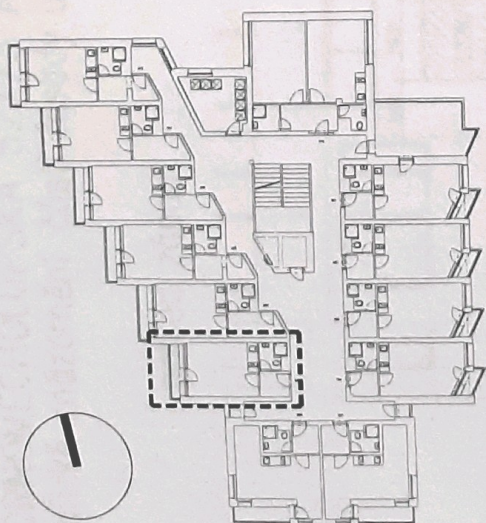

6.NP - UBYTOVACÍ JEDNOTKA č. 527/607

ÚČEL MÍSTNOSTI	PLOCHA
pokoj + kk	14,1
koupelna	2,5
předsíň	2,8
svislé nosné a nenosné konstrukce uvnitř jednotky	0,9
podlahová plocha	20,3
balkón	2,0
sklepní kóje	2,8
celková podlahová plocha	25,1