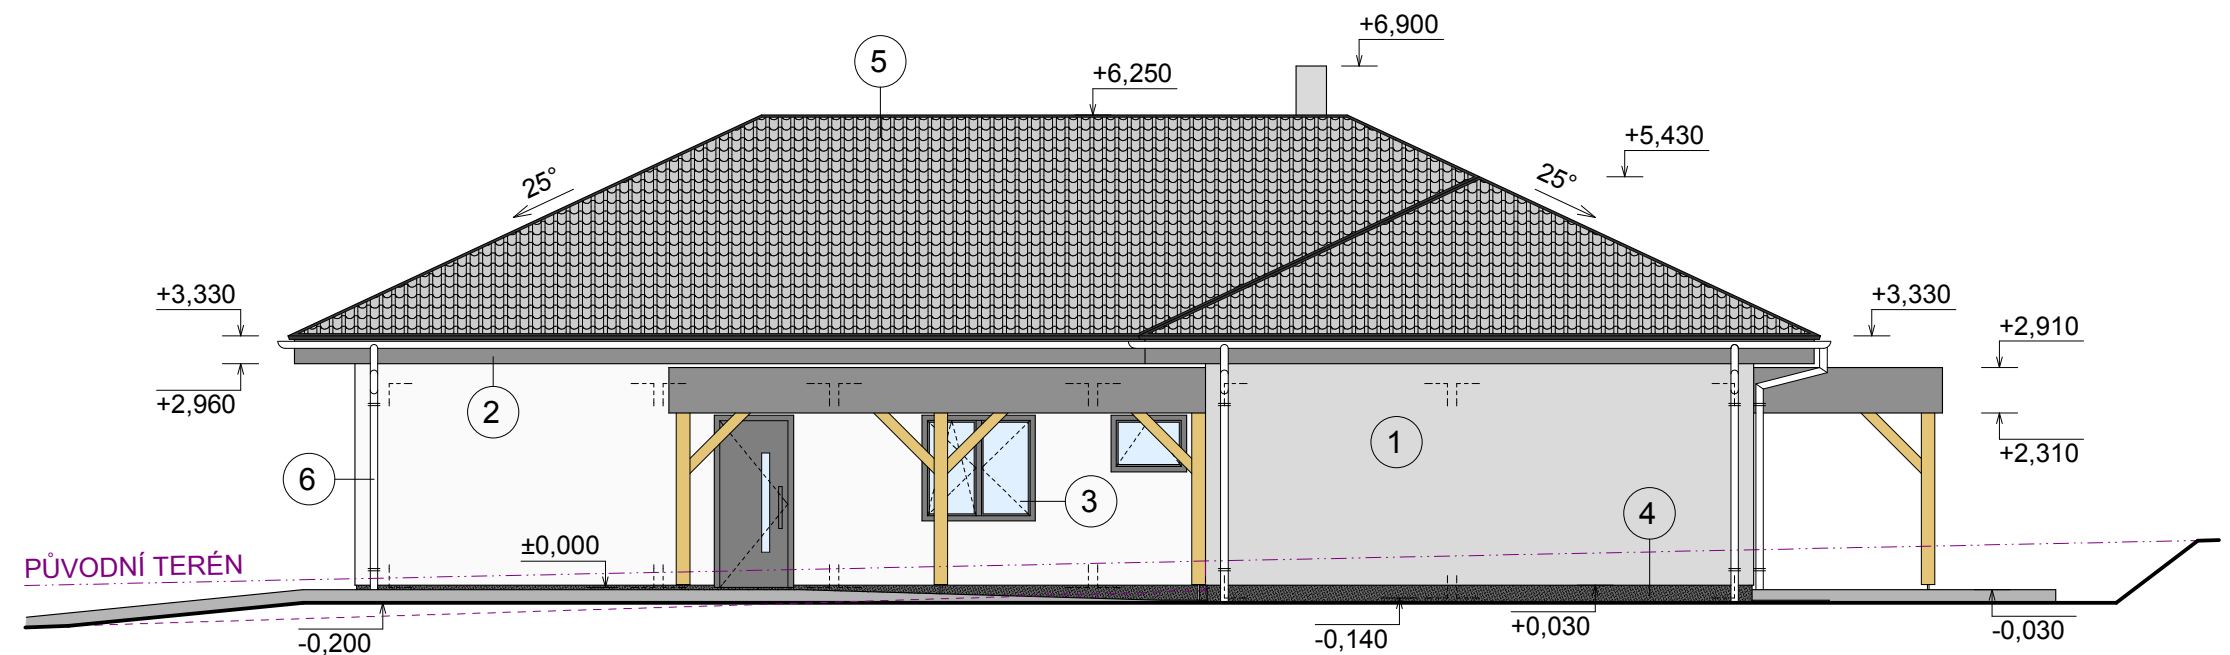

POHLED JIHOZÁPADNÍ

POHLED SEVEROZÁPADNÍ

LEGENDA

- 1 FASÁDA - HLADKÁ OMÍTKA (ZRNITOST 2 mm) V KOMBINACI BAREV LOMENÉ BÍLÉ A ŠEDÉ
- 2 ŘÍMSA - HLADKÁ OMÍTKA (ZRNITOST 2 mm) V TMAVŠÍ BARVĚ NEŽ FASÁDA
- 3 VEŠKERÉ VÝPNĚ OTVORŮ - WINDEK
- 4 SOKLOVÁ OMÍTKA - MARMOLIT V TMAVŠÍ BARVĚ NEŽ FASÁDA
- 5 STŘEŠNÍ KRYTINA - KERAMICKÉ MALOFORMÁTOVÉ TAŠKY, BARVA TMAVĚ ŠEDÁ (ANTRACIT)
- 6 VEŠKERÉ KLEMPÍŘSKÉ PRVKY - LAKOVANÝ POZINK

± 0,000 = 532,10 m.n.m (bpv)

vypracoval: Bc. Jakub Lacina	navrhl: Radek Máca	zodpovědný projektant: Radek Máca	paré:
investor: <b>Pařízková Lenka Bc.</b> , Karla Čapka 350/IV, 377 01 Jindřichův Hradec; <b>Kačeňák David</b> , Oldřiš 51, 378 52 Blažejov			ČÁST: <b>D.1.1.</b>
název akce: <b>NOVOSTAVBA RODINNÉHO DOMU</b>			
místo: KÚ - Lodhéřov, parc.č.861/3 a 78/2	obsah: POHLED JIHOZÁPADNÍ A SEVEROZÁPADNÍ		formát: 2xA4
			stupeň: DSS
			datum: 08.21
			č.arch.:
			měřítko: č.výkr.:
			1:100 b) 5